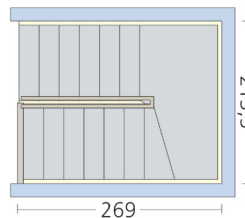

Grundrissvorschläge

Podesttreppen

Offenes Wohnen ist angesagt, und eine gute Begehbarkeit gewährleistet. Gerne wird die Podesttreppe für Häuser mit versetzten Wohnebenen verwendet, aber auch für großzügig geschnittene Treppenhäuser.

Nutzbare Laufbreite 87 cm, 14 Steigungen zu ca. 26 cm Auftritt

Nutzbare Laufbreite 94 cm, 15 Steigungen zu ca. 26,5 cm Auftritt

Nutzbare Laufbreite 100 cm, 16 Steigungen zu ca. 27 cm Auftritt