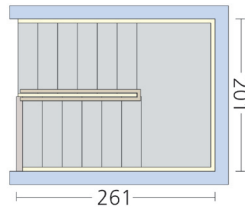

Grundrissvorschläge

Podesttreppen

Offenes Wohnen ist angesagt, und eine gute Begehbarkeit gewährleistet. Gerne wird die Podesttreppe für Häuser mit versetzten Wohnebenen verwendet, aber auch für großzügig geschnittene Treppenhäuser.

Nutzbare Laufbreite 87 cm, 14 Steigungen zu ca. 26 cm Auftritt

Nutzbare Laufbreite 94 cm, 15 Steigungen zu ca. 26,5 cm Auftritt

Nutzbare Laufbreite 100 cm, 16 Steigungen zu ca. 27 cm Auftritt